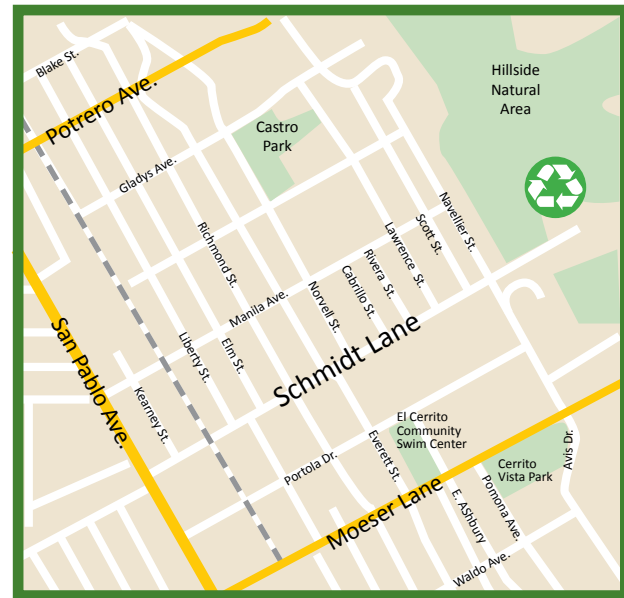

### 回收地點：

7501 Schmidt Lane  
El Cerrito, CA  
510-215-4350