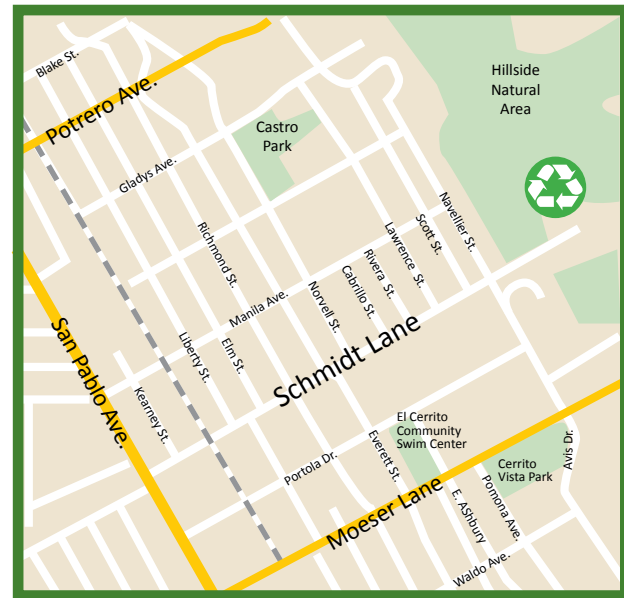

## 回收地點：

7501 Schmidt Lane  
El Cerrito, CA  
510-215-4350